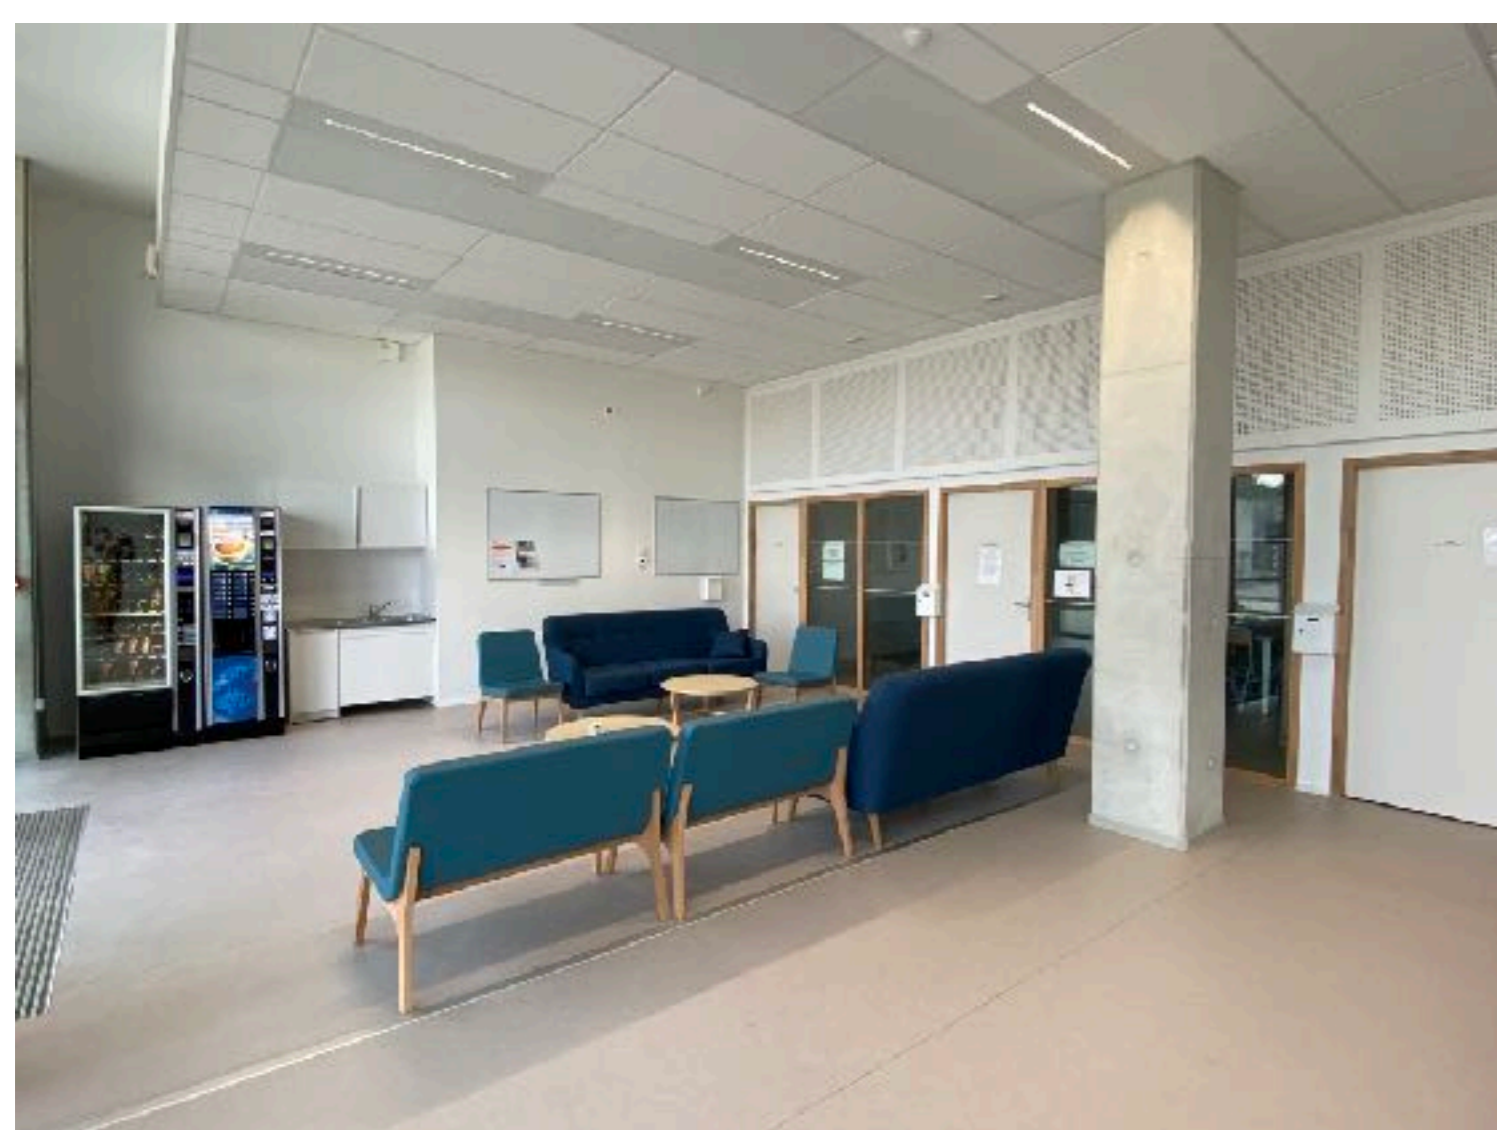

La Maison des Lycéens et des Étudiants (MDLE)

Une Association de type Loi 1901 domiciliée au LIPPS

Un lieu convivial, de détente et d'échanges ouvert à tous.

Son objectif : animer la vie au lycée, soutenir des causes importantes, sensibiliser les élèves.